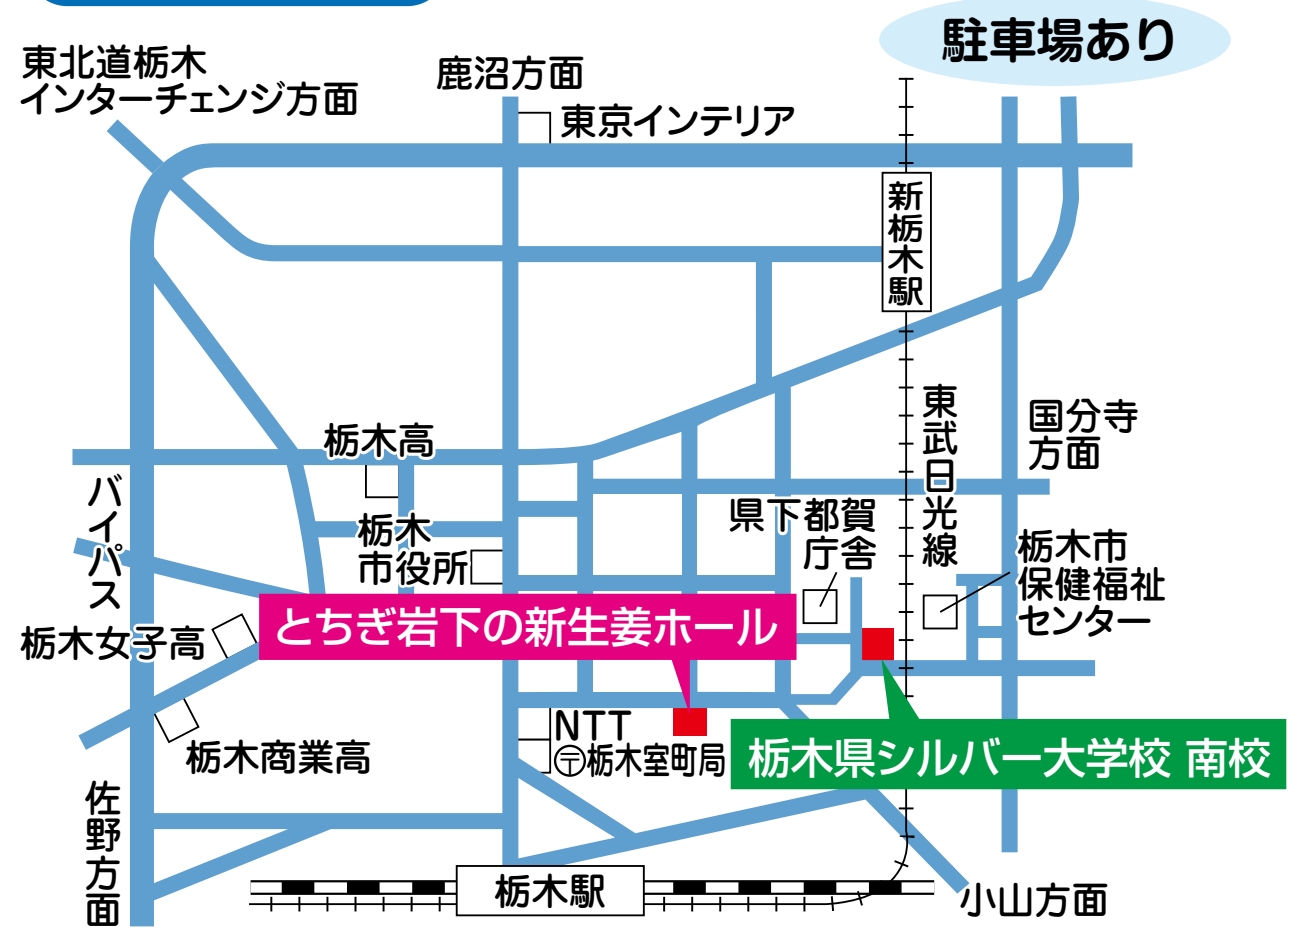

案内図

※内容は変更となる場合がございます。また、時間は予定です。お問合わせ先にてご確認ください。

主催 栃木県シルバー大学校南校
栃木県シルバー大学校南校学生自治会

お問合せ 栃木県シルバー大学校南校 〒328-0032 栃木市神田町 9-40
TEL 0282-22-5325 FAX 0282-25-3873